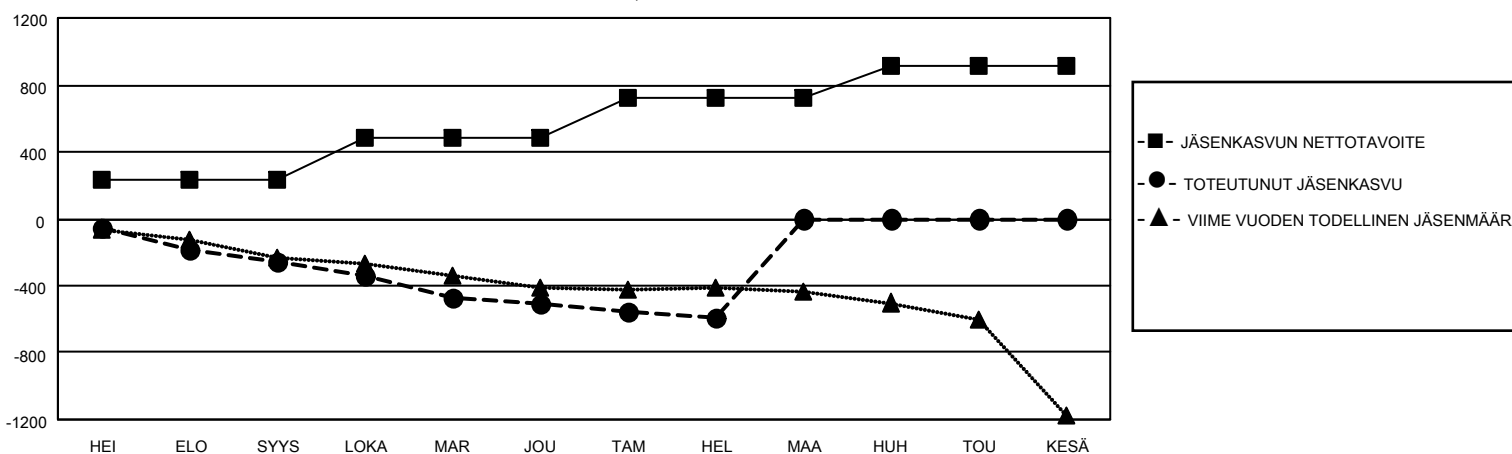

GAT MONTHLY MEMBERSHIP PROGRESS REPORT

Results as of: 2/28/2021

Multiple District 107

LOCATION: FINLAND

Klubit				jäsentä			
TULOKSET 2020-2021				TULOKSET 2020-2021			
NELJÄNNES	UUDEN KLUBIN TAVOITE	UUDET KLUBIT	LOPETETUT KLUBIT	NELJÄNNES	JÄSENKASVUN NETTOTAVOITE	TOTEUTUNUT JÄSENKASVU	POISTETUT JÄSENET (mukaan lukien siirrot)
HEI/ELO/SYYS	0	2	6	HEI/ELO/SYYS	231	167	399
LOKA/MAR/JOU	1	0	14	LOKA/MAR/JOU	254	267	484
TAM/HEL/MAA	5	0	1	TAM/HEL/MAA	236	91	159
HUH/TOU/KESÄ	3	0	0	HUH/TOU/KESÄ	188	0	0

TAVOITTEET JA UUDET KLUBIT, KUMULATIIVINEN

TAVOITTEET JA JÄSENET, KUMULATIIVINEN

LAKKAUTETUT KLUBIT: 21

255 CLUBS OF 861 LISÄNNY YHDEN TAI USEAMMAN UUTTA JÄSENTÄ

SUKUPUOLIJAKAUMA

MIES 15,384 (78.61%)
NAINEN 4,187 (21.39%)