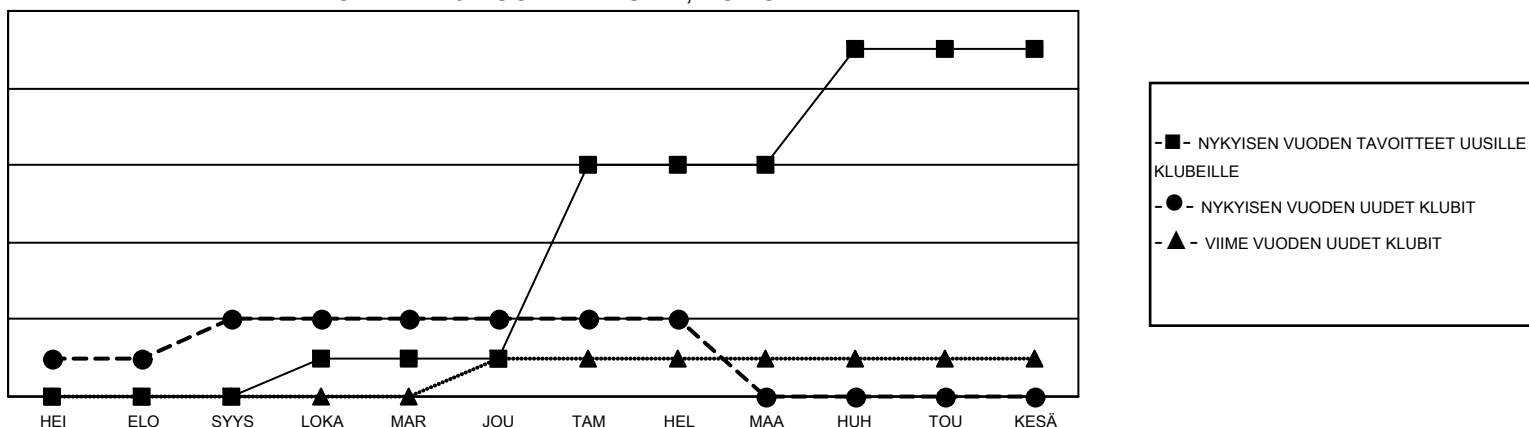

GAT MONTHLY MEMBERSHIP PROGRESS REPORT

Results as of: 2/28/2021

Multiple District 107

LOCATION: FINLAND

Klubit				jäsentä			
TULOKSET 2020-2021				TULOKSET 2020-2021			
NELJÄNNES	UUDEN KLUBIN TAVOITE	UUDET KLUBIT	LOPETETUT KLUBIT	NELJÄNNES	JÄSENKASVUN NETTOTAVOITE	TOTEUTUNUT JÄSENKASVU	POISTETUT JÄSENET (mukaan lukien siirrot)
HEI/ELO/SYYS	0	2	6	HEI/ELO/SYYS	231	167	399
LOKA/MAR/JOU	1	0	14	LOKA/MAR/JOU	254	267	484
TAM/HEL/MAA	5	0	1	TAM/HEL/MAA	236	91	159
HUH/TOU/KESÄ	3	0	0	HUH/TOU/KESÄ	188	0	0

TAVOITTEET JA UUDET KLUBIT, KUMULATIIVINEN

TAVOITTEET JA JÄSENET, KUMULATIIVINEN

LAKKAUTETUT KLUBIT: 21

255 CLUBS OF 861 LISÄNNY YHDEN TAI USEAMMAN UUTTA JÄSENTÄ

SUKUPUOLIJAKAUMA

MIES 15,384 (78.61%)
NAINEN 4,187 (21.39%)